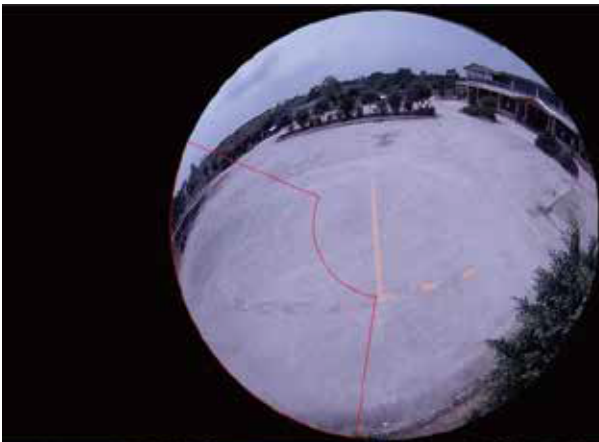

パソコンソフトからのカメラ画面